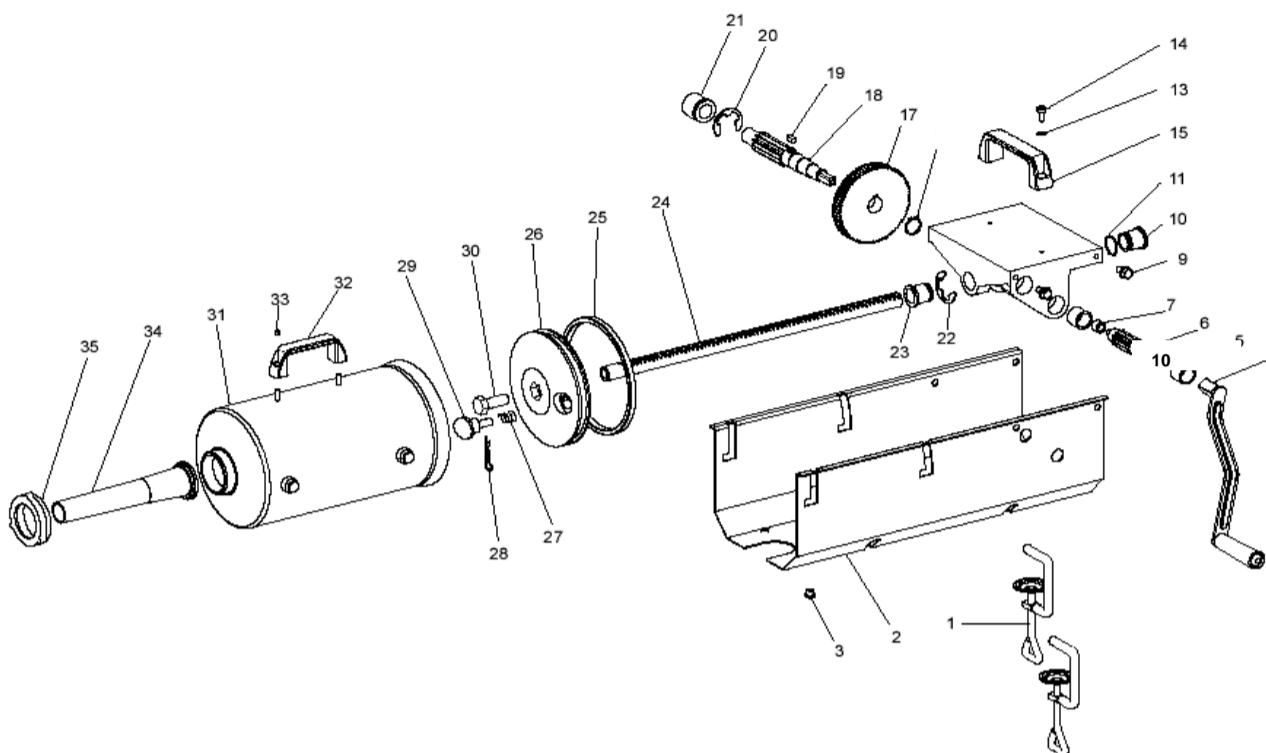

FABIO  
LEONARDI  
SRL

INSACCATRICI

KG 5 KG 7,5 KG 10

## ESPLOSO INSACCATRICE KG 5 - 7,5 - 10

N	DESCRIZIONE	DESCRIPTION
1	Morsetto	Clamp
2	Carena	Housing sack
3	Piedini (4 pezzi)	Rubber feet ( 4 pcs)
4	Maniglia	Handle
5	Boccola grande dell'ingranaggio di riduzione	Big bush slow speed gear
6	Albero di riduzione	Slow speed gear
7	Boccola piccola dell'ingranaggio di riduzione	Small bush slow speed gear
9	Vite per scatola ingranaggio	Screw for gear box
10	Boccola Cremagliera	Bush for long shaft
12	Scatola Ingranaggio	Gear box
16	Seeger per ingranaggio marcia veloce	Seeger for fast speed gear
17	Ingranaggio di riduzione	Reduction gear
18	Ingranaggio marcia veloce	Fast speed gear
19	Chiavetta	block for reduction gear
21	Boccola grande per marcia veloce	Big bush for fast speed gear
24	Cremagliera	Long shaft
25	Guarnizione pistone	Piston gasket
26	Pistone	Piston
27	Molla valvola	Valve spring
28	Blocco valvola	Valve block
29	Valvola	Valve
30	Vite Pistone	Stainless steel piston screw
31	Cilindro	Cylinder
32	Maniglia	Handle for cylinder
33	Bullone maniglia	Bolt for cylinder handle
34	Imbuto Insaccatore	Stuffing funnel
35	Anella	Retaining ring